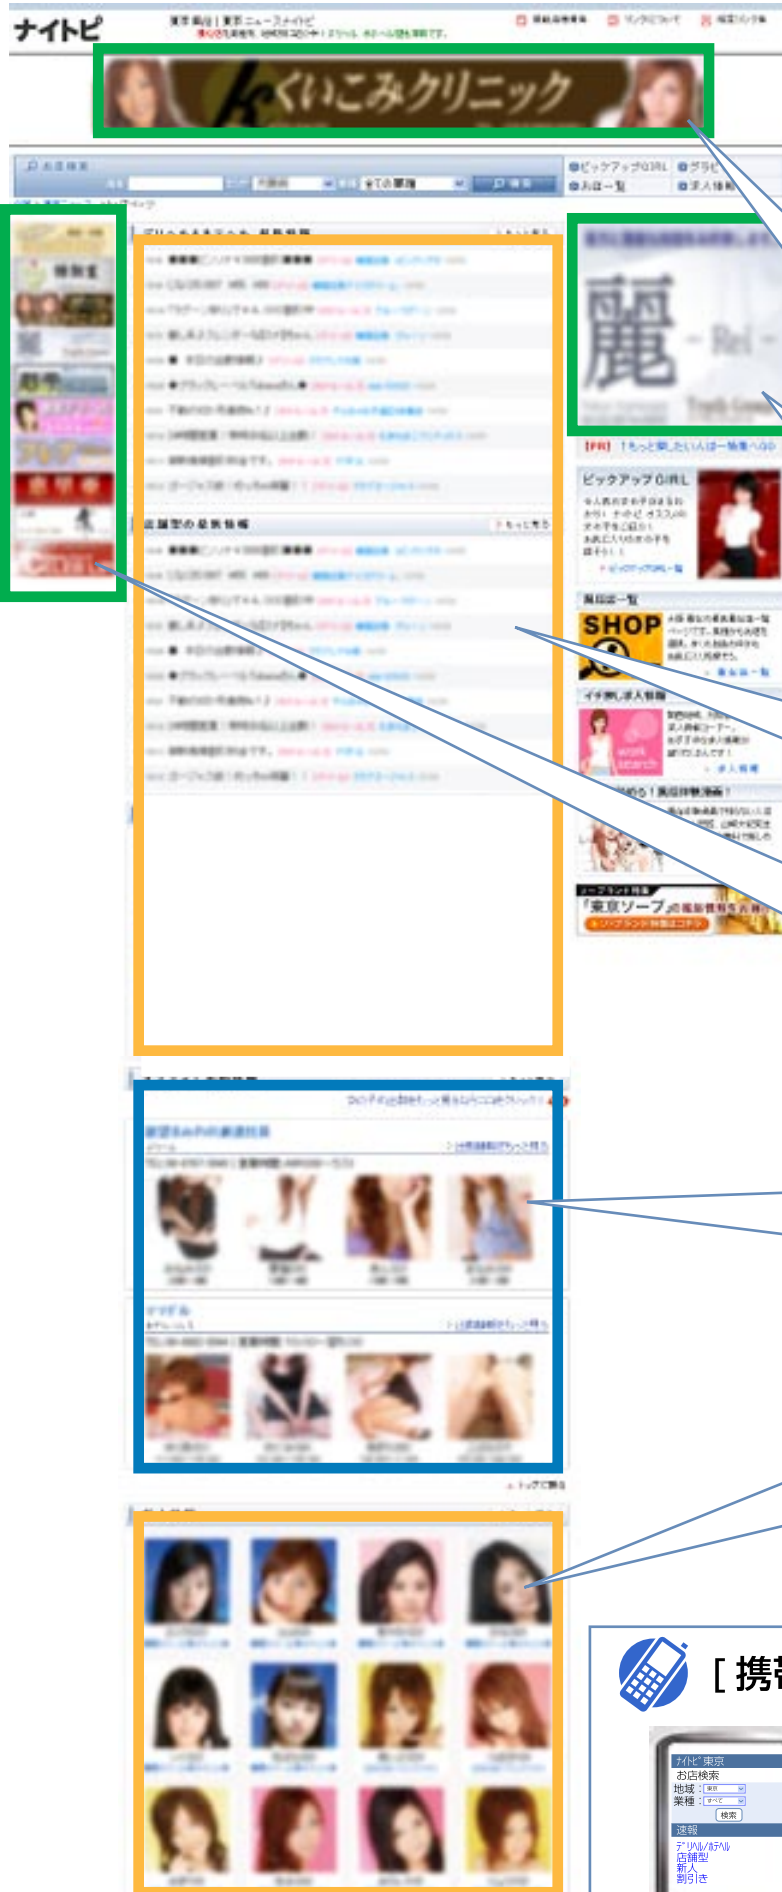

※2010年12月実績

■お問い合わせ・お申し込みはこちら

携帯版簡単読み込みはこちら

[PC版]

○ 掲載料金

31,500 円 (1ヶ月)

○ 初期設定費

15,000 円 (初回のみ)

上記価格でバナー広告はすべて掲載されます

○ バナー 広告 (728px × 90px)

1 枠内でランダム表示

○ バナー 広告 (250px × 250px)

1 枠内でランダム表示

○ 新着情報

管理画面から入力した新着情報がリアルタイムで表示されます。

携帯版にも同時に反映されます。

○ バナー 広告 (120px × 40px)

表示枠内でランダム表示

○ 出勤情報

管理画面から入力した出勤情報がランダムで表示されます。
中ページで入力されている全ての店舗が表示されます。

○ 新人情報

管理画面から入力した新人情報がリアルタイムで表示されます。

携帯版にも同時に反映されます。

[携帯版]

○ 検索、新着情報 etc

お店検索や速報が PC と連動して反映されます。

○ 管理画面

掲載店様は管理画面をご使用していただけます。女の子の登録や新着、新人情報を投稿できます。

○ お知らせ

ナイトピ管理者から登録店様へのお知らせです。
新コーナーや新規地域などをお知らせします。

○ 掲載情報

登録情報の修正を行います。
料金システムや、営業時間が変わった時やお店のPR文章を変更する際に使用します。