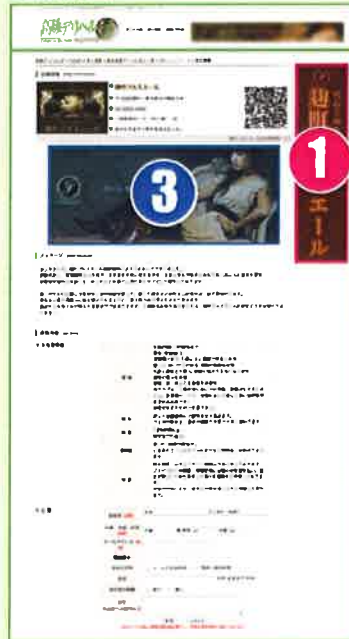

※バナープランにはスタンダードがセットで含まれております。お申込みの際は空き枠をご確認下さい。

1	プレミアム認証バナー 認証ページ上段 ※3件中1件のランダム表示	3枠限定 ¥200,000 / 月 (税別)
2	ロイヤルバナー 全ページヘッダ ※5件中1件のランダム表示	5枠限定 ¥100,000 / 月 (税別)
3	VIP バナー 全ページフッタ ※10件中3件のランダム表示	10枠限定 ¥100,000 / 月 (税別)
4	認証バナー 認証・メインページ中段 ※全件掲載順表示	10枠限定 ¥70,000 / 月 (税別)
5	スクエアバナー メインページ中段 ※全件ランダム表示	4枠限定 ¥70,000 / 月 (税別)
6	TOP バナー メインページ・検索結果一覧ページ右側 (枠数制限なし) ※全件ランダム表示【2倍枠は上段、1倍枠は下段】	TOP バナー 2倍枠 ¥50,000 / 月 (税別) TOP バナー ¥30,000 / 月 (税別)
※①～⑤のバナープランをお申し込みの店舗様につきましては、審査の上系列店と認められた店舗のスタンダード掲載を1枠分サービスさせていただきます。		
スタンダード 首都圏・関西 廃止になりました 集客用・求人用のショップページにて料金システム・存続女性・求人情報を探る その他の地域 ¥10,000 / 月 (税別)		
7	急募のお仕事 求人検索結果一覧上段 (枠数制限なし) ※全件表示 ※オプション商品ですので、スタンダードのお申込みが必要です。	¥20,000 / 月 (税別)

スタンダード掲載、検索結果表示順位について

◆ スタンダード掲載内容

男性向けの営業情報、女性向けの求人情報をセットでご掲載致します。

集客用ページ

求人用ページ

モバイル/スマートフォンサイト

集客用ページ

- ・店舗基本情報
- ・バナー画像…①
- ・在籍一覧画像…②
- ・お知らせ
- ・イベント / 割引情報
- ・料金 / システム

求人用ページ

- ・店舗基本情報
- ・バナー画像…①
- ・PR画像…③
- ・メッセージ
- ・募集内容
- ・応募フォーム

◆ プラン別 表示順位

検索結果一覧ページ

◆ 検索結果の表示は各グループ内でお申し込み順となり、下位プランに変更する場合は、各グループの最上位にスライドします。

お問い合わせ