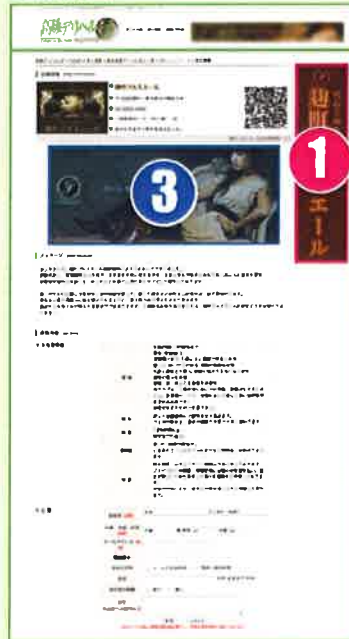

TOPページ

※バナープランにはスタンダードがセットで含まれております。お申込みの際は空き枠をご確認下さい。

- | | | |
|---|--|--|
| 1 | プレミアム認証バナー
認証ページ上段 ※3件中1件のランダム表示 | 3枠限定
¥200,000 / 月 (税別) |
| 2 | ロイヤルバナー
全ページヘッダ ※5件中1件のランダム表示 | 5枠限定
¥100,000 / 月 (税別) |
| 3 | VIP バナー
全ページフッタ ※10件中3件のランダム表示 | 10枠限定
¥100,000 / 月 (税別) |
| 4 | 認証バナー
認証・メインページ中段 ※全件掲載順表示 | 10枠限定
¥70,000 / 月 (税別) |
| 5 | スクエアバナー
メインページ中段 ※全件ランダム表示 | 4枠限定
¥70,000 / 月 (税別) |
| 6 | TOP バナー
メインページ・検索結果一覧ページ右側 (枠数制限なし)
※全件ランダム表示【2倍枠は上段、1倍枠は下段】 | TOP バナー 2倍枠
¥50,000 / 月 (税別)
TOP バナー
¥30,000 / 月 (税別) |
| <p>※①～⑤のバナープランをお申し込みの店舗様につきましては、審査の上系列店と認められた店舗のスタンダード掲載を1枠分サービスさせていただきます。</p> | | |
| <p>スタンダード 首都圏・関西 廃止になりました
 集客用・求人用のショップページにて料金システム・存続女性・求人情報を探る その他の地域
 ¥10,000 / 月 (税別)</p> | | |
| 7 | 急募のお仕事
求人検索結果一覧上段 (枠数制限なし) ※全件表示
※オプション商品ですので、スタンダードのお申込みが必要です。 | ¥20,000 / 月 (税別) |

スタンダード掲載、検索結果表示順位について

◆ スタンダード掲載内容

男性向けの営業情報、女性向けの求人情報をセットでご掲載致します。

集客用ページ

求人用ページ

モバイル/スマートフォンサイト

集客用ページ

- ・店舗基本情報
- ・バナー画像…①
- ・在籍一覧画像…②
- ・お知らせ
- ・イベント / 割引情報
- ・料金 / システム

求人用ページ

- ・店舗基本情報
- ・バナー画像…①
- ・PR画像…③
- ・メッセージ
- ・募集内容
- ・応募フォーム

◆ プラン別 表示順位

検索結果一覧ページ

◆ 検索結果の表示は各グループ内でお申し込み順となり、下位プランに変更する場合は、各グループの最上位にスライドします。

お問い合わせ