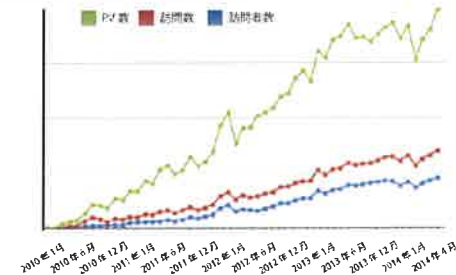

高級デリヘル.JP 媒体の特徴

高級風俗の決定版！
ハイクオリティなサービスを提供する高級デリバリーヘルス情報

◆ 豊富なコンテンツ

AV女優在籍風俗店舗情報

現役・元 AV 嬢から、プロダクション直営店まで

AV女優と遊べるお店

AV女優検索

女優名-あ行	女優名-か行	2014年08月24日	2014年08月24日
女優名-か行	女優名-さ行	2014年08月24日	2014年08月24日
女優名-さ行	女優名-全行	2014年08月24日	2014年08月24日

超高級デリバリーヘルス

高級デリの中でも最上級のサービスを提供するお店

超高級

高級デリの中でも最上級のサービスを提供するお店

超高級デリヘル (超高級デリヘル) とは？

高級デリヘルの中でも「超高級」「マナー」「お色気抜群」「お色気抜群」など、他店にはないサービスを提供し、お客様に最高のサービスを提供するお店です。

料金例：20,000円～ 個室料金：50,000円～ 出張料金：40,000円～ 出張料金：50,000円～

高級デリヘル求人情報

より高収入を目指す女性に向けた求人情報

高級デリヘル求人情報

ダントツの高収入と高貴な客層で人気の高い高級デリヘルのお仕事。接客でのマナー・態度にも高いレベルが求められ、今がぴったりのお仕事です。

求人検索

東京エリア	神奈川エリア	埼玉エリア	千葉エリア
関西エリア	北海道エリア	東北エリア	北関東エリア
北信越エリア	東海エリア	中国四国エリア	九州エリア

高級デリエステ.JP

派遣型アロマエステに特化した集客&求人情報

高級デリエステ

派遣型アロマエステに特化した集客&求人情報

高級デリエステ

検索

地域から探す	検索	お電話	写真	写真
お電話	お電話	お電話	お電話	お電話

◆ アクセス推移

検索エンジンの強力キーワードで上位獲得に成功!