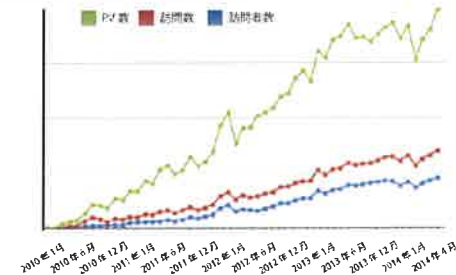

高級デリヘルの中でも「超高級」「マナー」「お色気抜群」「お色気抜群」など、他店にはないサービスを提供し、お客様に最高のサービスを提供するお店です。

料金例：20,000円～ 個室料金：50,000円～ 出張料金：40,000円～ 出張料金：50,000円～

高級デリヘル求人情報

より高収入を目指す女性に向けた求人情報

高級デリヘル求人情報

ダントツの高収入と高貴な客層で人気の高い高級デリヘルのお仕事。接客でのマナー・態度にも高いレベルが求められ、今がぴったりのお仕事です。

求人検索

東京エリア	神奈川エリア	埼玉エリア	千葉エリア
関西エリア	北海道エリア	東北エリア	北関東エリア
北信越エリア	東海エリア	中国四国エリア	九州エリア

高級デリエステ.JP

派遣型アロマエステに特化した集客&求人情報

高級デリエステ

派遣型アロマエステに特化した集客&求人情報

高級デリエステ

検索

地域から探す	検索	お電話	写真	写真
お電話	お電話	お電話	お電話	お電話

◆ アクセス推移

検索エンジンの強力キーワードで上位獲得に成功!

- 「高級デリヘル」4位
 - 「高級ヘルス」4位
 - 「高級ホテル」6位
 - 「超高級デリヘル」2位
 - 「高級風俗求人」5位
 - 「高級デリヘル求人」3位
 - 「高級風俗エステ」4位
- ※その他多岐キーワードで上位表示されております。(2014年6月調べ)