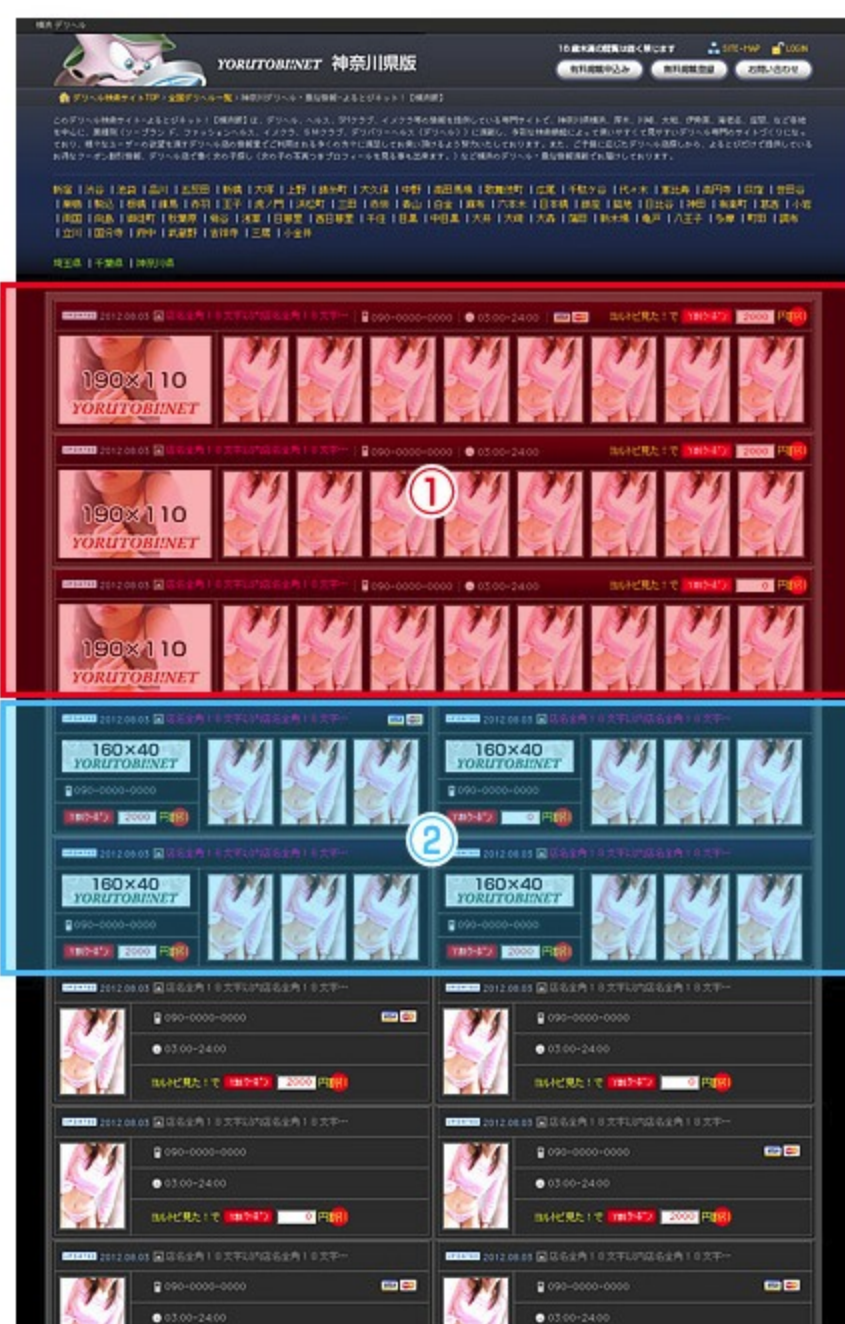

ログイン

トップ > 有料掲載

有料掲載プランサービス

YORUTOBI!NET では、ご予算にあわせて、2つのプランからお選びいただけます。
 各プランの詳細につきましてはお問合せ下さい。

プラン価格表

プラン	月額費用	検索結果ページ写真掲載枚数	掲載箇所 パソコンページ	掲載箇所 モバイルページ	掲載箇所 スマートフォンページ
カスタムプラン	¥30,000 (税別価格)	パソコン版：最大8枚 スマートフォン版：最大4枚	①	① + ② + ③	①
スタンダードプラン	¥20,000 (税別価格)	パソコン版：最大3枚 スマートフォン版：最大2枚	②	② + ③	②

▼ PCサイト掲載イメージ

申し込みプランによって掲載箇所が異なります。

①：女性8名表示 (カスタムプラン)

最大、女性8名の表示が可能。
 掲載順：最上位に掲載
 バナー掲載 (サイズ：190×110)
 カスタムプラン掲載エリア内にて更新順に掲載

②：女性3名表示 (スタンダードプラン)

最大、女性3名の表示が可能。
 掲載順：カスタムプランより下位に掲載
 バナー掲載 (サイズ：160×40)
 スタンダードプラン掲載エリア内にて更新順に掲載

ここより下は無料掲載

▶ ページサンプルを見る

▼ 携帯サイト掲載イメージ

申込プランによって掲載場所が異なります。
 ・ピックアップ広告① (カスタムプラン)
 ・ピックアップ広告② (カスタム+スタンダードプラン)
 ・検索結果写真掲載③ (カスタム+スタンダードプラン)

▶ ページサンプルを見る

▼ スマートフォンサイト掲載イメージ

申し込みプランによって掲載箇所が異なります。

①：女性4名表示 (カスタムプラン)

最大、女性4名の写真表示が可能。
 掲載順：最上位に掲載
 カスタムプラン掲載エリア内にて更新順に掲載

②：女性2名表示 (スタンダードプラン)

最大、女性2名の写真表示が可能。
 掲載順：カスタムプランより下位に掲載
 スタンダードプラン掲載エリア内にて更新順に掲載

ここより下は無料掲載

掲載までの流れ

初めてYORUTOBI!NETをご利用いただく風俗店様に、広告掲載開始までの流れをご紹介します。

- ▼ お申し込み
お申込みフォームにてご希望の掲載プランをお選びいただき、店舗情報をご入力いただけます。
- ▼ 営業許可書提出
FAXまたはメールにて「届出確認書」の写しをお送りください。
※FAX番号、メールアドレスはメールにてご案内させていただきます。
- YORUTOBI!NET
メールまたは郵送にてご請求書の送付
- 入金確認後、作業着手
- YORUTOBI!NET
ID・PASSの発行
- YORUTOBI!NET
お店のホームページを元にASPページ (掲載ページ) を作成
- 掲載開始
登録並びにASPページの作成完了のご案内
- お店紹介ページの更新
検索結果は更新日の新しい順に表示されます。
更新をごまめに行うことで、掲載箇所を上位にキープすることができますので、日々のページ更新をお勧めいたします。