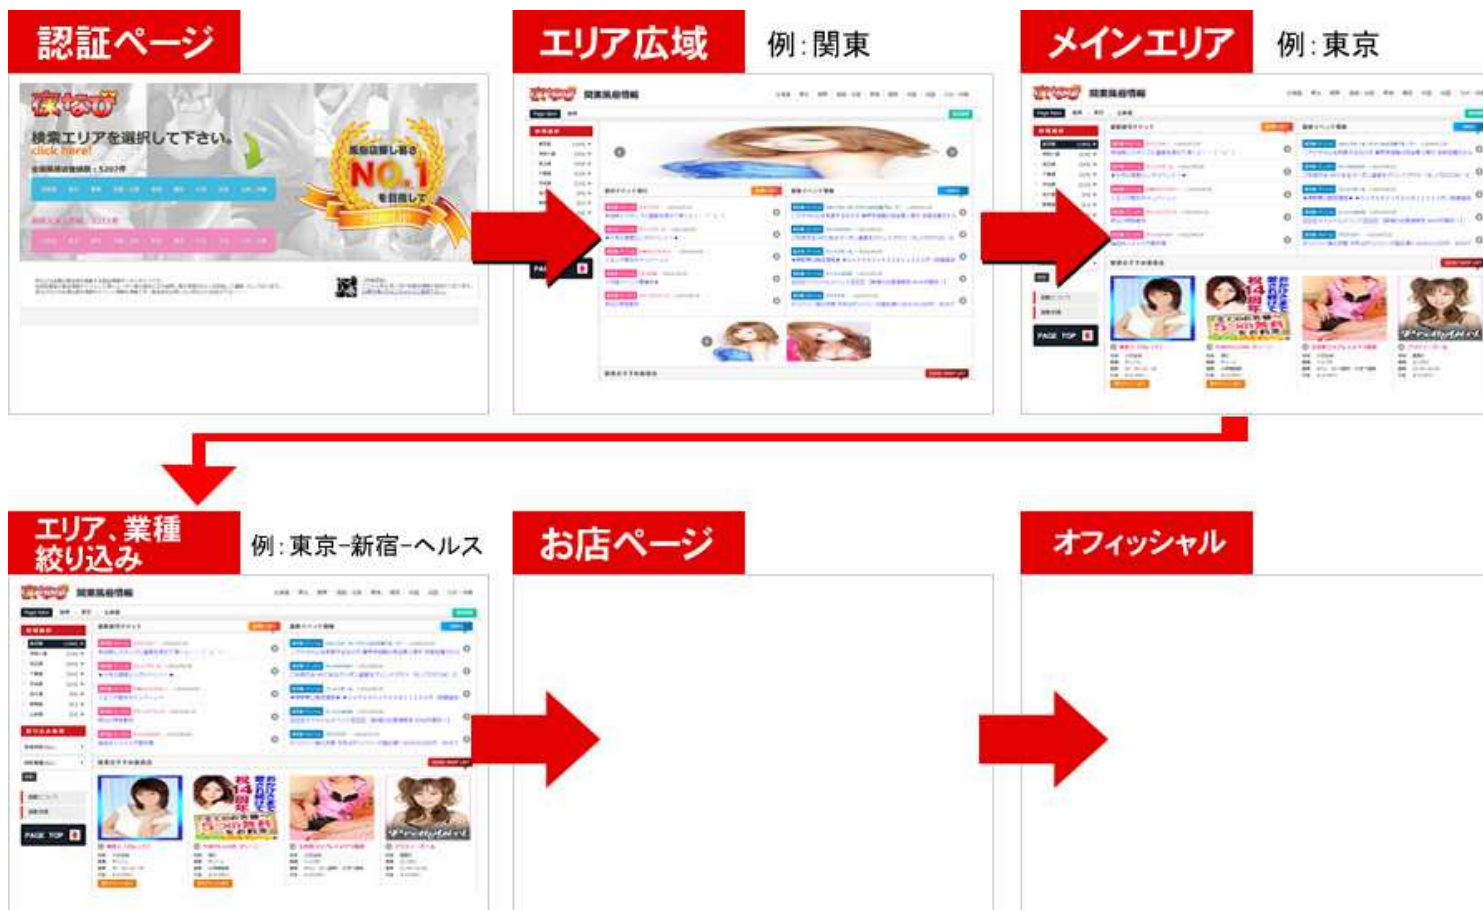

夜なび リニューアル媒体資料

夜なびは全国の風俗店を掲載する風俗情報ポータルサイトです。
地域密着型の風俗情報サイトとして常にユーザー様の視点に立ち
検索し易さ、見易さ【NO.1】を目指して運営いたしております。

項目

- サイト構成
- 掲載枠のご案内
 - 詳細.1
 - 詳細.2
- 料金プラン
- コンテンツ紹介
- Aプラン 特別機能紹介
- 限定バナー枠のご案内
- 店舗ページ
- 女性ページ

サイト構成

シンプルなサイト構成なので、ユーザーは迷わずお店を探す事ができます。

掲載枠のご案内

The screenshot shows the website's layout with a navigation bar at the top, a sidebar on the left for region selection, and a main content area with a grid of advertisements. A large white text box is overlaid on the grid.

地域 23区全域
業種 デリヘル
営業 09:30~21:00
料金 ¥10,000~

下ル子エ

地域 千葉県(全域)
業種 デリヘル
営業 12:00~翌2:00
料金 ¥10,000~

SEXY SALON Tiara

地域 23区全域
業種 ビンサロ
営業 平日15:00~LAST、土日祝12:00~
料金 ¥10,000~

Bettyblue (ベティブルー)

地域 23区全域
業種 韓国デリヘル
営業 朝8時~深夜2時
料金 ¥10,000~

掲載可能枠数 制限なし

※コンテンツ機能については
店舗ページにてご紹介致します。

コンテンツ紹介

	Aプラン	Bプラン	Cプラン
店舗情報	○	○	○
バナー登録	○	○	○
イベント情報	○ 最大12回	○ 最大3回	×
割引チケット	○	○	×
掲載エリアの追加	○ 最大15エリア	○ 最大10エリア	×
店長からのお知らせ	○	○	×
料金/システム登録	○	○	×
求人情報	○	○	×
新規女性登録	○	○	×
在籍女性一覧/編集	○	○	×
ランキング設定	○	○	×
即ヒメ設定	○	○	×
出勤表作成	○	○	×
写メ日記	○	○	×
PR動画登録	○ 最大30本	○ 最大15本	×