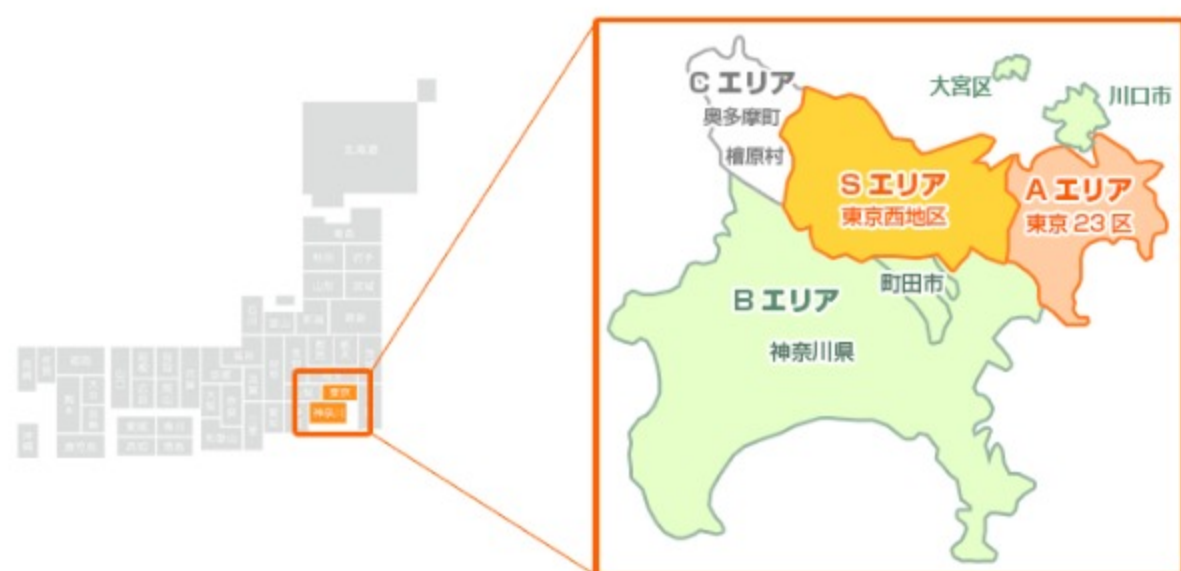

## 掲載料金

貴店が営業しているエリアにより掲載料金が異なります。

**エリアのご確認をお願いいたします。**

Sエリア…町田市を除く東京西地区

Aエリア…東京23区

Bエリア…神奈川、町田市（東京）、大宮区（埼玉）、川口市（埼玉）

Cエリア…その他の道府県

※10月分の掲載料金から、消費税が10%になります。

月額コース料金（消費税10%、税込）				
各コース	特上プレミアム	プレミアムコース	エコノミーコース	無料コース
Sエリア（詳細）	110,000円	66,000円	33,000円	0円
Aエリア（詳細）	77,000円	44,000円	22,000円	0円
Bエリア（詳細）	44,000円	22,000円	11,000円	0円
Cエリア（詳細）	22,000円	11,000円	5,500円	0円

月額コース料金（消費税8%、税込）				
各コース	特上プレミアム	プレミアムコース	エコノミーコース	無料コース
Sエリア（詳細）	108,000円	64,800円	32,400円	0円
Aエリア（詳細）	75,600円	43,200円	21,600円	0円
Bエリア（詳細）	43,200円	21,600円	10,800円	0円
Cエリア（詳細）	21,600円	10,800円	5,400円	0円