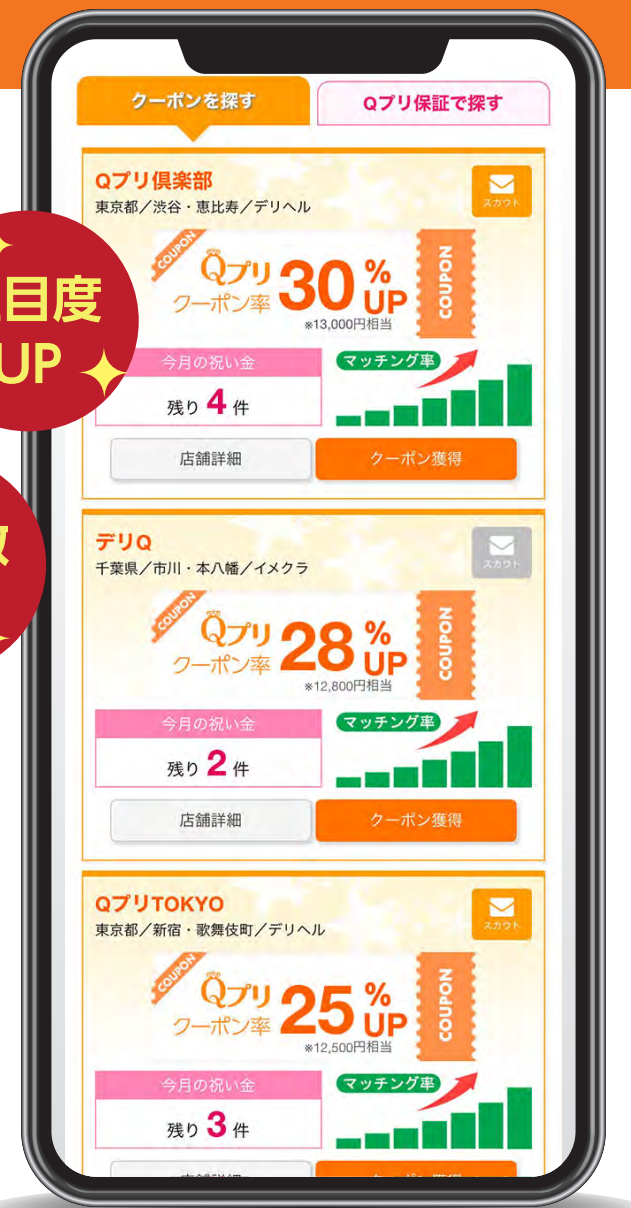

新しいQプリの買い方

1 プラン選び

基本プラン (※a) のクーポンありを選ぶ

2 マッチング率を高める

クーポン率・マッチング率は
ブーストオプション(※b)でUP
⇒クーポン率 / マッチング率の
高い順に表示されます

3 自由にカスタマイズ可能

基本プランとブーストオプションを
組み合わせて購入 (※c)

※a. 媒体資料 6ページ参照

※b. 媒体資料 7ページ参照

※c. 媒体資料 3～5ページ参照