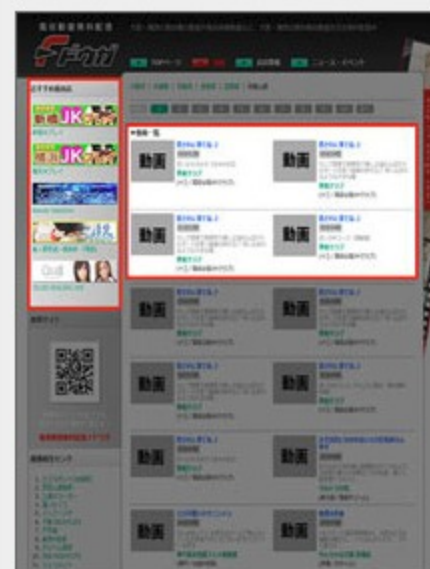

[有料広告掲載についてのお問い合わせ](#)

▼広告掲載について

インデックス（年齢認証）ページ

- 1) 掲載ページ
 - ・Fドウガのインデックス(年齢認証)
<http://f-douga.com/>
- 2) 掲載場所
 - ・コンテンツ最上部の「当サイトー押し動画」枠
 - ・年齢認証下部の「おすすめ優良店舗」枠
- 3) 掲載内容
 - ・ご登録頂いている動画情報を表示
 - ・ご登録頂いている店舗情報を表示
- 4) その他
 - ・並び順は、お申込み先着順で掲載となります。

メインページ（TOPページ）

- 1) 掲載ページ
 - ・Fドウガのメインページ (TOPページ)
<http://f-douga.com/kanto/>
- 2) 掲載場所
 - ・コンテンツ最上部の「ピックアップ動画一覧」枠
 - ・コンテンツ左部の「おすすめ優良店」枠
- 3) 掲載内容
 - ・ご登録頂いている店舗情報および動画情報を上位表示
 - ・ご登録頂いている店舗名およびバナーを表示
- 4) その他
 - ・並び順は、お申込み先着順で掲載となります。

動画一覧ページ

- 1) 掲載ページ
 - ・Fドウガの動画一覧ページ
<http://f-douga.com/kanto/itemMovieList/>
- 2) 掲載場所
 - ・コンテンツ部分の「動画一覧」枠上位表示
 - ・コンテンツ左部の「おすすめ優良店」枠
- 3) 掲載内容
 - ・ご登録頂いている店舗情報および動画情報を上位表示
 - ・ご登録頂いている店舗名およびバナーを表示
- 4) その他
 - ・並び順は、お申込み先着順で掲載となります。