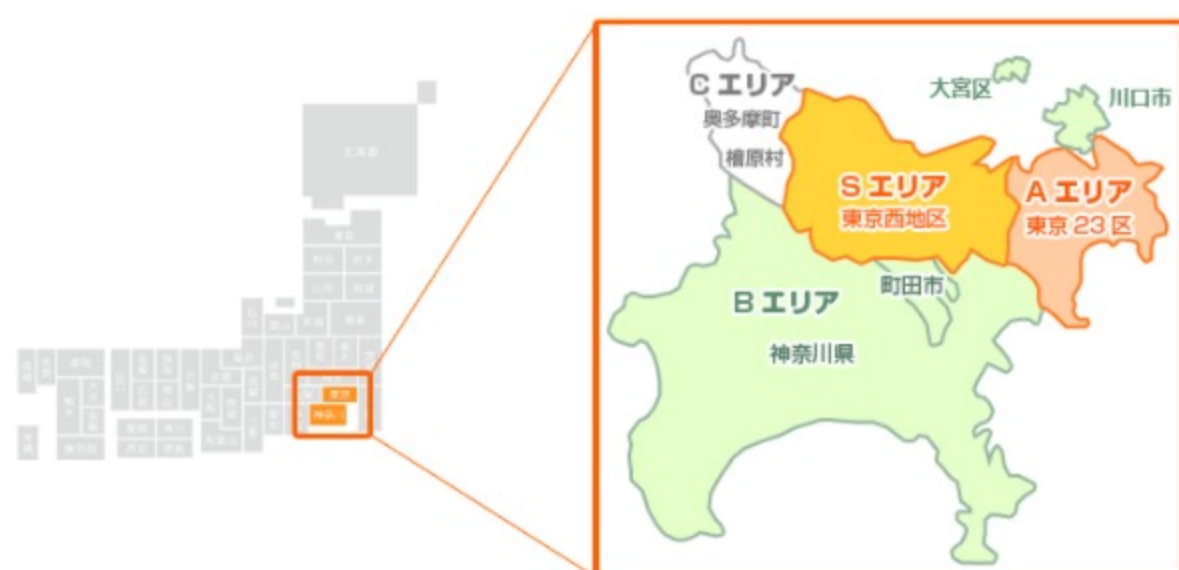

掲載料金

貴店が営業しているエリアにより掲載料金が異なります。

Sエリア…町田市を除く東京西地区

Aエリア…東京23区

Bエリア…神奈川、町田市（東京）、大宮区（埼玉）、川口市（埼玉）

Cエリア…その他の道府県

※エリアについての詳細はこちら

月額コース料金（消費税10%、税込）				
各コース	特上プレミアム	プレミアムコース	エコノミーコース	無料コース
Sエリア	110,000円	66,000円	33,000円	0円
Aエリア	77,000円	44,000円	22,000円	0円
Bエリア	44,000円	22,000円	11,000円	0円
Cエリア	22,000円	11,000円	5,500円	0円

掲載コースの比較					
	特上プレミアムコース	プレミアムコース	エコノミーコース	コロナ救済コース	無料コース
表示ランク	特上プレミアムランク	プレミアムランク	エコノミーランク	コロナ救済ランク	無料ランク
トップページの掲載位置	最上位表示	上位表示	中位表示	下位表示	無し
風俗店一覧のバナー画像	有り	無し	無し	無し	無し
ピックアップガールへの掲載	有り	無し	無し	無し	無し
求人の掲載	有り	無し	無し	無し	無し
新人の新着ページへの掲載	同時に50人まで	同時に30人まで	同時に5人まで	同時に2人まで	無し
ヒメ割の新着ページへの掲載	同時に50人まで	同時に30人まで	同時に5人まで	同時に2人まで	無し
すぐヒメの新着ページへの掲載	同時に50人まで	同時に30人まで	同時に5人まで	同時に2人まで	無し
ヒメ割などの更新可能頻度	2分	5分	20分	30分	—
速報！の新着ページへの掲載	1日に50回まで	1日に30回まで	1日に5回まで	1日に2回まで	無し
ヒメ日記1人あたりの新着ページ掲載	1日に50回まで	1日に30回まで	1日に5回まで	1日に2回まで	無し
店長イチオシ一覧ページの掲載	最上位表示	上位表示	中位表示	下位表示	最下位表示
顔出しOKの娘一覧ページの掲載	最上位表示	上位表示	中位表示	下位表示	無し
イイ娘！の新着ページ掲載	有り	有り	有り	有り	無し
局割！（きょくわり）の審査回数	毎月50回まで	毎月30回まで	毎月15回まで	毎月10回まで	毎月10回まで
局割！（きょくわり）の掲載回数	1日に50回まで	1日に30回まで	1日に15回まで	1日に10回まで	1日に10回まで
風俗体験談のお店イチオシ設定数	同時に3つまで可	同時に2つまで可	同時に1つまで可	同時に1つまで可	無し

表示ランクによる違い					
	特上ランク	プレミアムランク	エコノミーランク	コロナ救済ランク	無料ランク
風俗店一覧の掲載順位	プレミアムランクより上位に表示	エコノミーランクより上位に表示	コロナ救済ランクより上位に表示	無料ランクより上位に表示	最下位
女の子の写真掲載	有り	有り	有り	有り	全てNo photo
お店ページのデザイン変更	可能	可能	可能	可能	表示は変化なし

※ 掲載処理を行った時点で、割引一覧へ「新着」として目立つ位置に掲載されます。
 ※ 無料コースの局割掲載は、「店舗一覧」及び「お店の割引・イベント」ページのみ掲載となります、あらかじめご了承ください。