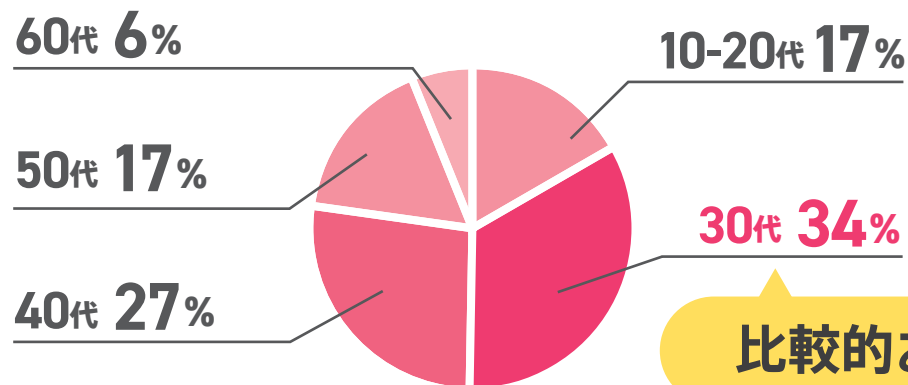

風俗カテゴリ
2位

月間利用者数 
1,623万人

会員登録者数

38万人

掲載店舗数

5,851店舗

年齢構成

口コミ数

87,417件

比較的金にゆとりのあるユーザー多数

エリア別掲載店舗数

5,851店舗 / 全国

さまざまな仕掛けでお店をアピール ①

体験動画

ひゅあらは大人気コンテンツ!!
圧倒的なPVを誇る体験動画

※2022/6/01~7/15 U店様の場合