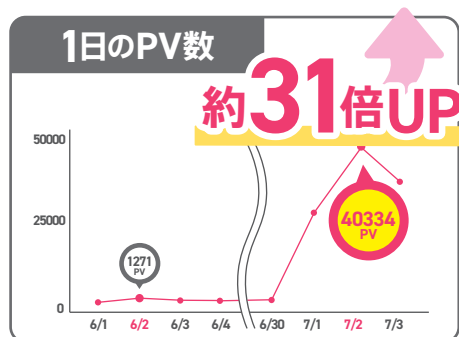

風俗カテゴリ
2位

月間利用者数 
1,623万人

会員登録者数

38万人

掲載店舗数

5,851店舗

年齢構成

口コミ数

87,417件

比較的金にゆとりのあるユーザー多数

エリア別掲載店舗数

5,851店舗 / 全国

さまざまな仕掛けでお店をアピール ①

体験動画

ひゅあらは大人気コンテンツ!!
圧倒的なPVを誇る体験動画

※2022/6/01~7/15 U店様の場合