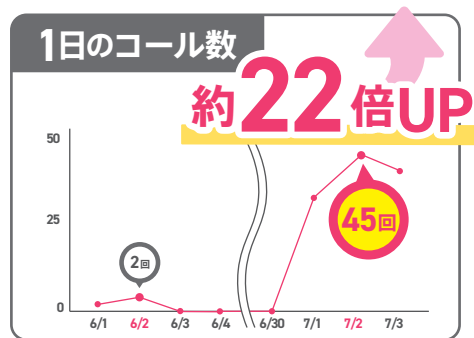

風俗カテゴリ
2位

月間利用者数 
1,623万人

会員登録者数

38万人

掲載店舗数

5,851店舗

年齢構成

口コミ数

87,417件

比較的金にゆとりのあるユーザー多数

エリア別掲載店舗数

5,851店舗 / 全国

さまざまな仕掛けでお店をアピール ①

体験動画

ひゅあらは大人気コンテンツ!!
圧倒的なPVを誇る体験動画

※2022/6/01~7/15 U店様の場合

クーポン

店舗管理画面や、クーポン一覧に表示される
クーポンや破格のプライスと都道府県TOPの訴求などで
集客カバツゲン!!

さまざまな仕掛けでお店をアピール ②

他にもお店をPRできるもの、たくさんあります!

風俗体験マンガ
体験マンガ

投稿! 生動画
リアルな体験動画

元祖 業界最安値
最安値

タイムセール
タイムセール

口コミ詳細

係長 ひゅあらぶさんの 口コミ
大満足の時間でした
★★★★★ 4.90
口コミ掲載

イベント速報
夏イベント開催中! あの子もあの子も水着オプション無料!
PureLovers
五反田/デリヘル
イベント情報

東京都の人気ランキング
あなたのお気に入りのお店や女の子の順位をチェック!

お店	口コミ	女の子	生動画
東京都お店総合ランキング			
1位 ひゅあらは 新宿/ソープ	2位 Pure 新宿/デリヘル	3位 人妻ひゅあ 新宿/エステ	
4位 ひゅあ★ 池袋/デリヘル	5位 純Lovers 五反田/ホテル	もっと見る >>	