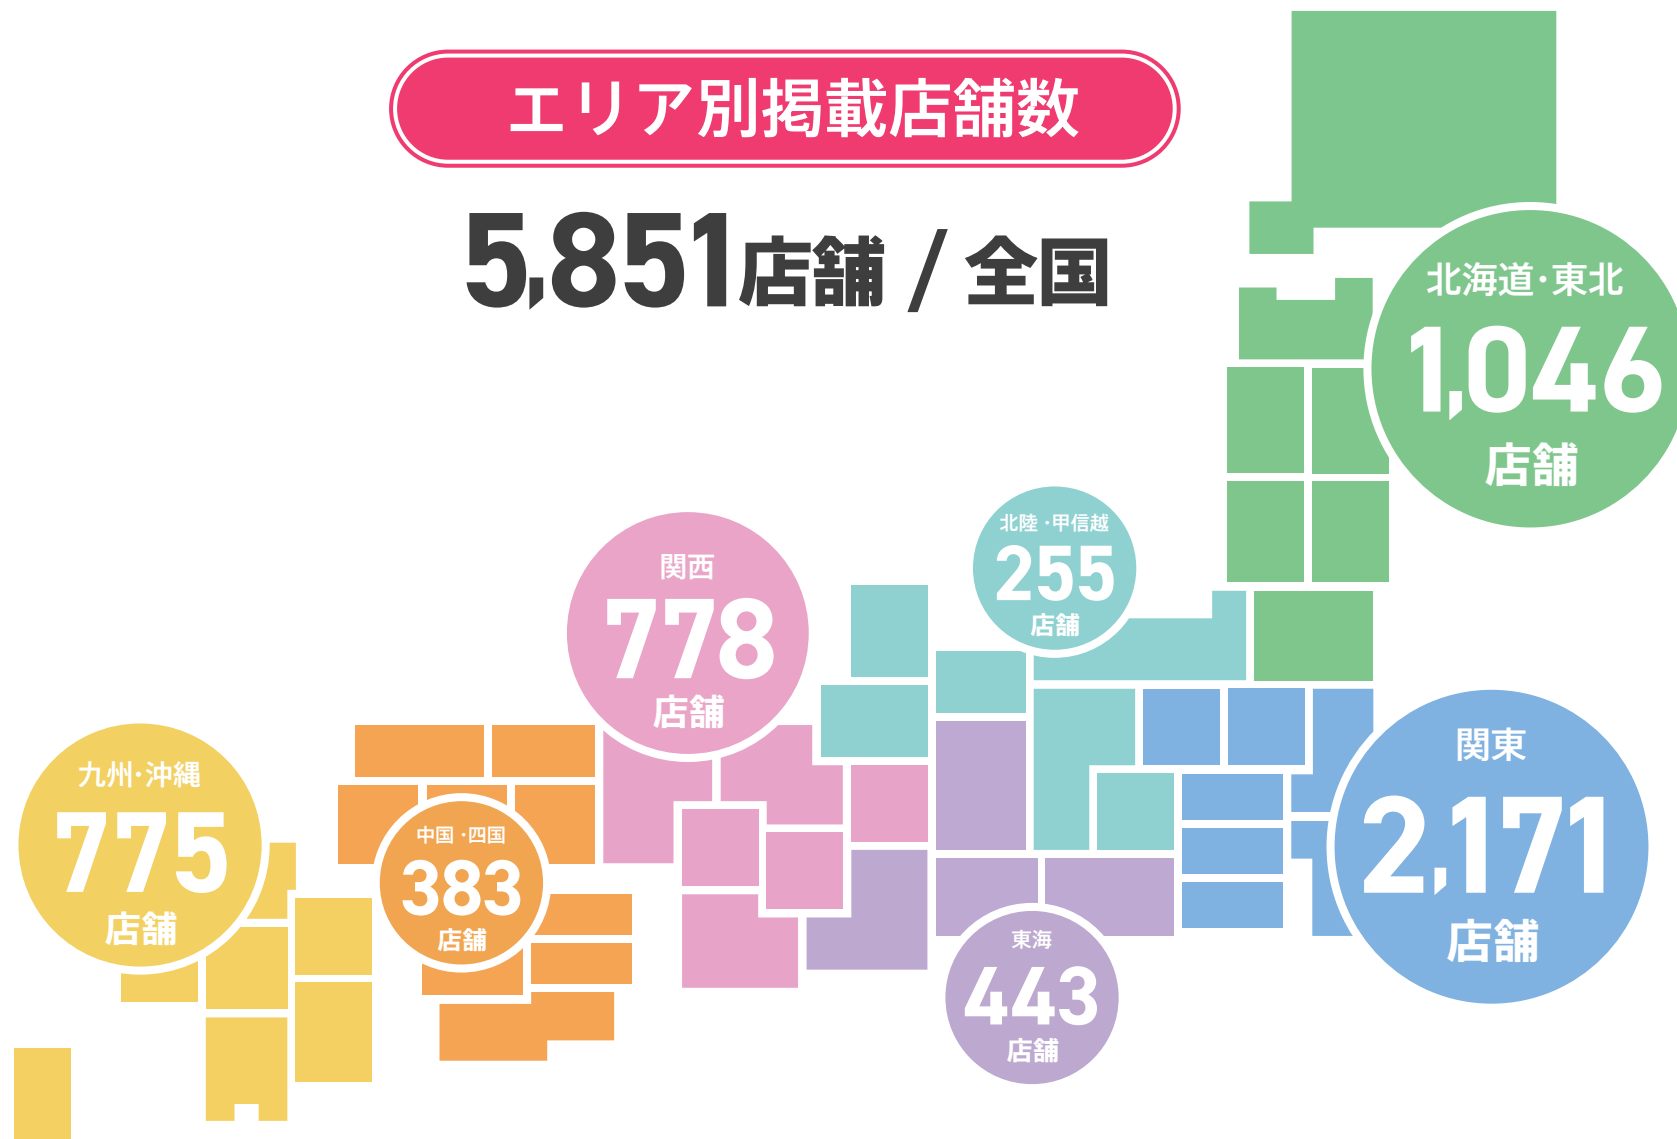

風俗情報 ぴゅあらば®

メディアガイド

2022,09,30 version

 purelovers.com

サイト運営20年の実績

国内最大級!!
風俗ポータル
サイトです!

リニューアルで 2022年6月
SEO対策強化

月間PV  SimilarWeb調べ
1億1,128万PV

風俗カテゴリ
2位

月間利用者数 
1,623万人

会員登録者数

38万人

掲載店舗数

5,851店舗

年齢構成

口コミ数

87,417件

比較的金にゆとりのあるユーザー多数

エリア別掲載店舗数

5,851店舗 / 全国

さまざまな仕掛けでお店をアピール ①

体験動画

ひゅあらは大人気コンテンツ!!
圧倒的なPVを誇る体験動画

※2022/6/01~7/15 U店様の場合

クーポン

店舗管理画面や、クーポン一覧に表示される
クーポンや破格のプライスと都道府県TOPの訴求などで
集客カバツゲン!!

さまざまな仕掛けでお店をアピール ②

他にもお店をPRできるもの、たくさんあります!

風俗体験マンガ
体験マンガ

投稿! 生動画
リアルな体験動画

元祖 業界最安値
最安値

タイムセール
タイムセール